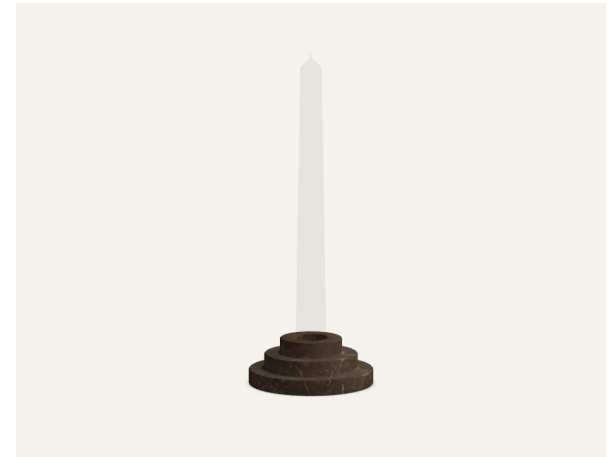

Karta produktu

Rokk

świecznik

Tamo

Dane techniczne

- Materiał – kamień naturalny, marmur Dark Emperador lub trawertyn Romano;
 - Wymiary – śr. 80 mm, h. 30 mm;
 - Średnica otworu – ok. 20 mm, pasuje do wąskich świec stołowych (tzw. dinner candles)
-

Wybrana konfiguracja

RKC01

Wysokość: 30 mm

Szerokość: 80 mm

Głębokość: 80 mm

Kolor: Marmur brązowy

Dane techniczne tkaniny

Gwarancja